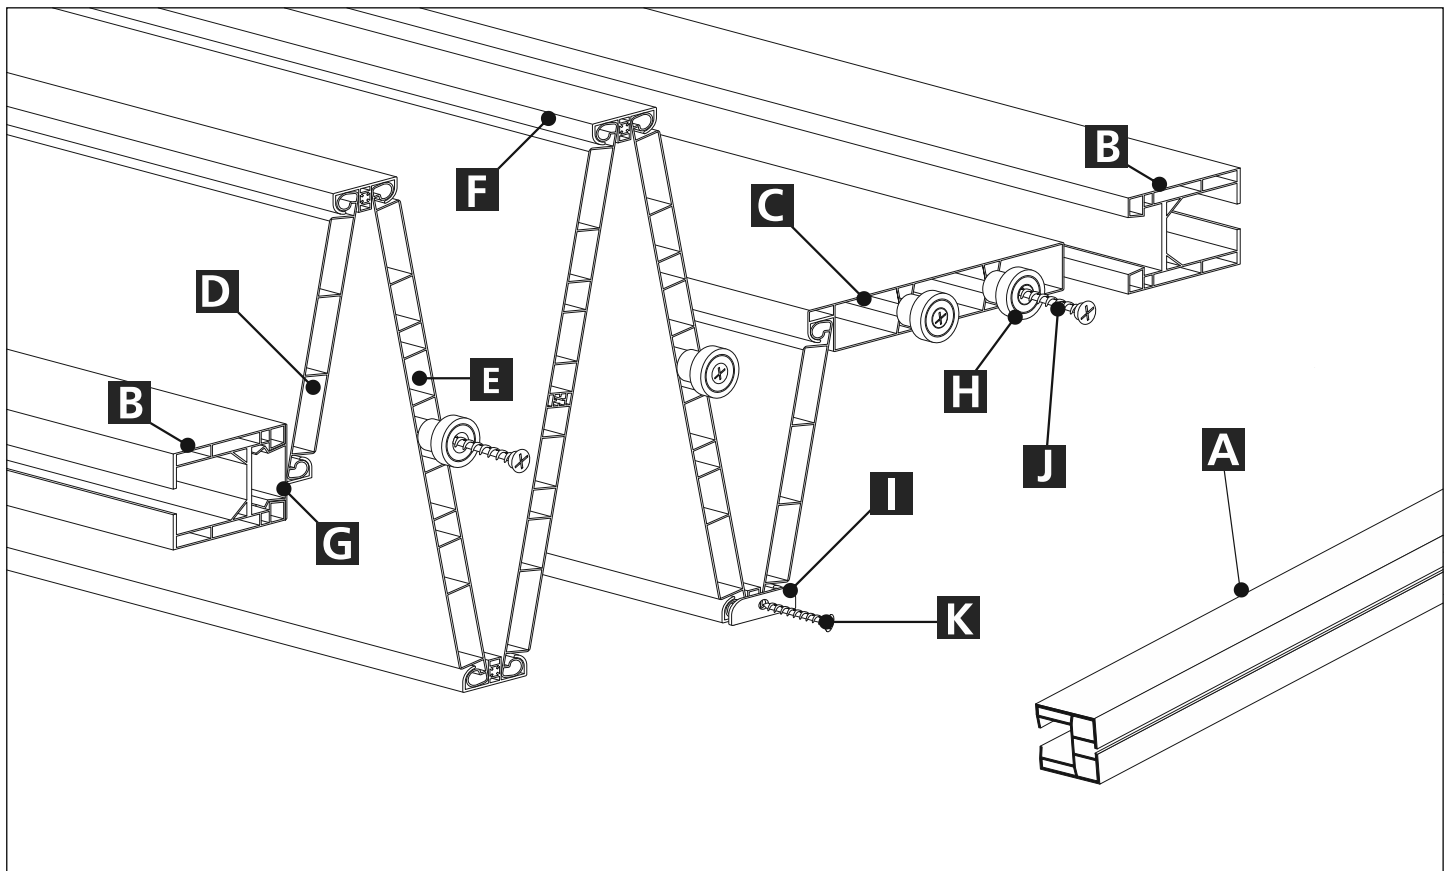

Rapido

- | | | | |
|------------------------------------|-----------------------------------|-------------------------------------|-------------------------------|
| DE Montageanleitung | TR Montaj talimatları | SE Monteringsanvisning | SK Montážna inštrukcia |
| NL Montagevoorschrift | RU Инструкция по монтажу | NO Installasjonsveiledningen | HU Szerelési utasítás |
| FR Instructions de montage | RO Îndrumări pentru montaj | FI Asennusohjeet | EE Montaažiuhis |
| IT Istruzioni di montaggio | LV Montāžas pamācība | GR οδηγίες για το μοντάζ | LT Montažo instrukcija |
| ES Instrucciones de montaje | BG Инструкция за монтаж | PL Sposób montażu | SI Navodilo za montaža |
| PT Instruções de montagem | DK Monteringsvejledning | CZ Montážní inštruktáž | HR Uputa za montažu |
| GB Fixing instructions | | | |

A 1x120cm	B 2x	C 1x	D 2x	E 3x	F 4x	G 1x
H 4x	I 8x	J 13x	K 8x	L 8x	M 1 kit	