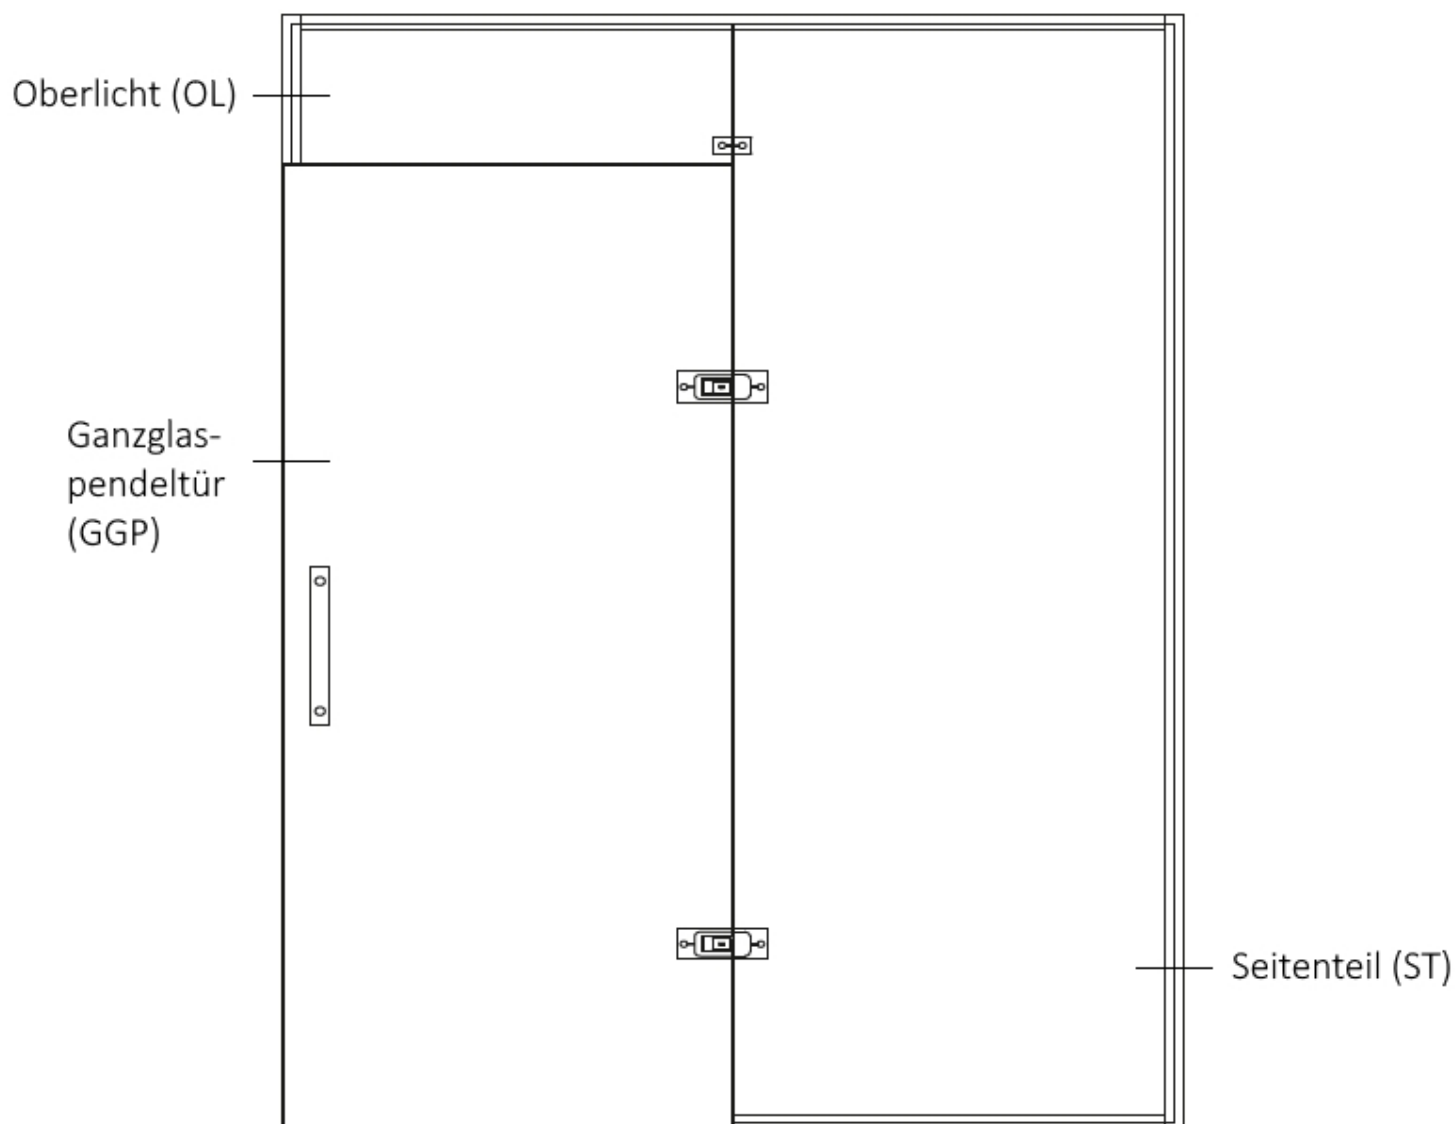

Ganzglaspendeltür DORMA Tensor Variante 4

GGP DORMA Tensor Variante 4		ESG (mm)
RBM ≤ 1500 x 2500 mm	GGP ≤ 1000 x 2100 mm	10
	ST ≤ 500 x 2500 mm	10
	OL ≤ 1000 x 400 mm	10
RBM ≤ 1500 x 2900 mm	GGP ≤ 1000 x 2500 mm	10
	ST ≤ 500 x 2900 mm	10
	OL ≤ 1000 x 400 mm	10

RBM = Rohbaumaß | GGP = Ganzglaspendeltür | OL = Oberlicht | ST = Seitenteil