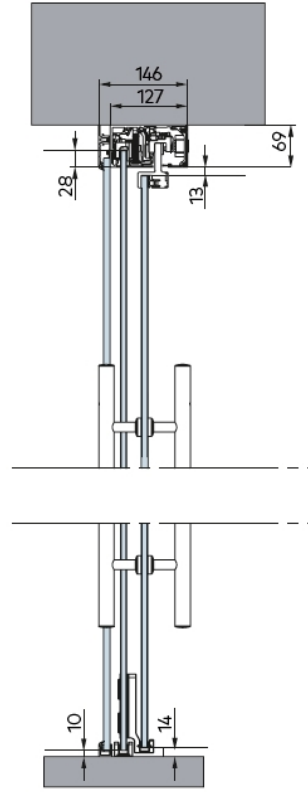

# Ganzglasschiebetür DORMA MUTO Premium Telescopic 80 Variante 2

Ganzglasschiebetür, 2-teilig  
voneinander auf ein Seitenteil fahrend

DORMA MUTO Premium Telescopic Variante 2		ESG (mm)
RBM ≤ 3000 x 2100 mm	GGT ≤ 1000 x 2100 mm	8
	GGT ≤ 1000 x 2100 mm	8
	ST ≤ 1000 x 2100 mm	8
RBM ≤ 3000 x 2250 mm	GGT ≤ 1000 x 2250 mm	8
	GGT ≤ 1000 x 2250 mm	8
	ST ≤ 1000 x 2250 mm	8
RBM ≤ 3000 x 2500 mm	GGT ≤ 1000 x 2500 mm	10
	GGT ≤ 1000 x 2500 mm	10
	ST ≤ 1000 x 2500 mm	10
RBM ≤ 3000 x 2700 mm	GGT ≤ 1000 x 2700 mm	10
	GGT ≤ 1000 x 2700 mm	10
	ST ≤ 1000 x 2700 mm	10
RBM ≤ 3000 x 2900 mm	GGT ≤ 1000 x 2900 mm	10
	GGT ≤ 1000 x 2900 mm	10
	ST ≤ 1000 x 2900 mm	10

RBM = Rohbaumaß | GGT = Ganzglasschiebetür | ST = Seitenteil | ESG = Einscheibensicherheitsglas