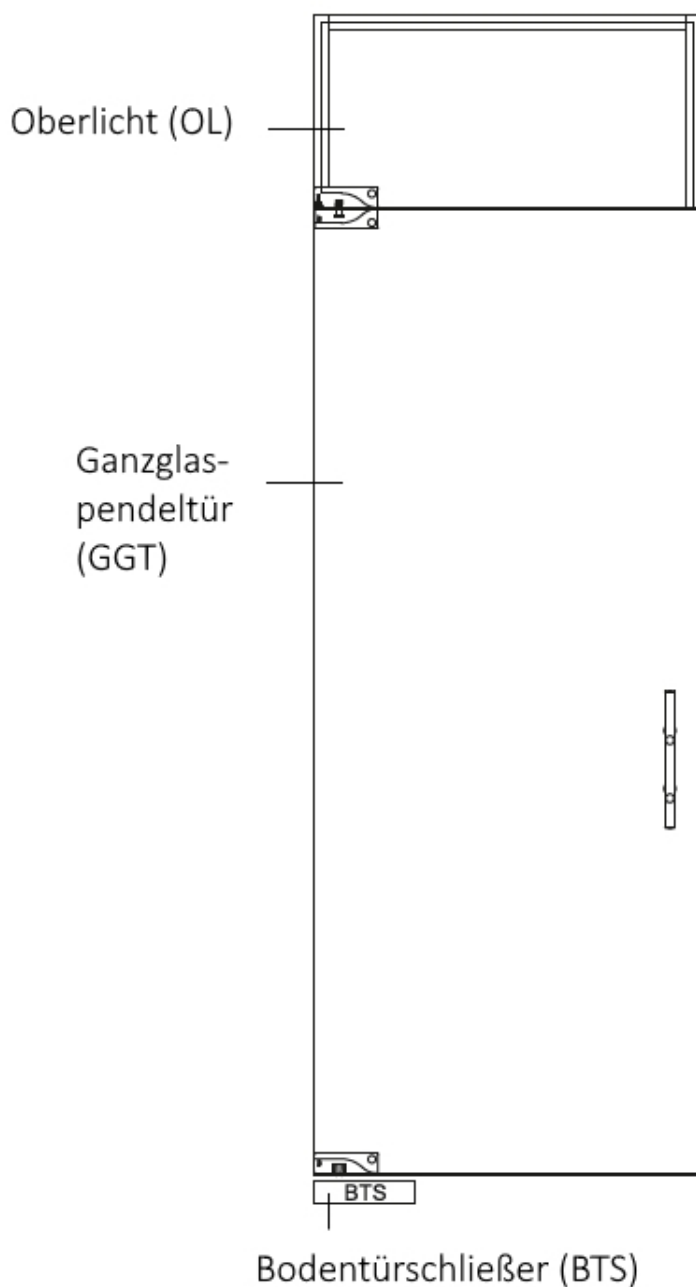

Ganzglaspendeltür DORMA Mundus BTS Variante 7

GGA DORMA Mundus BTS Variante 7		ESG (mm)
RBM ≤ 1000 x 2500 mm	GGT ≤ 1000 x 2100 mm	8
	OL ≤ 1000 x 400 mm	8
RBM ≤ 1000 x 2900 mm	GGT ≤ 1000 x 2500 mm	10
	OL ≤ 1000 x 400 mm	10

RBM = Rohbaumaß | GGT = Ganzlastür | OL = Oberlicht