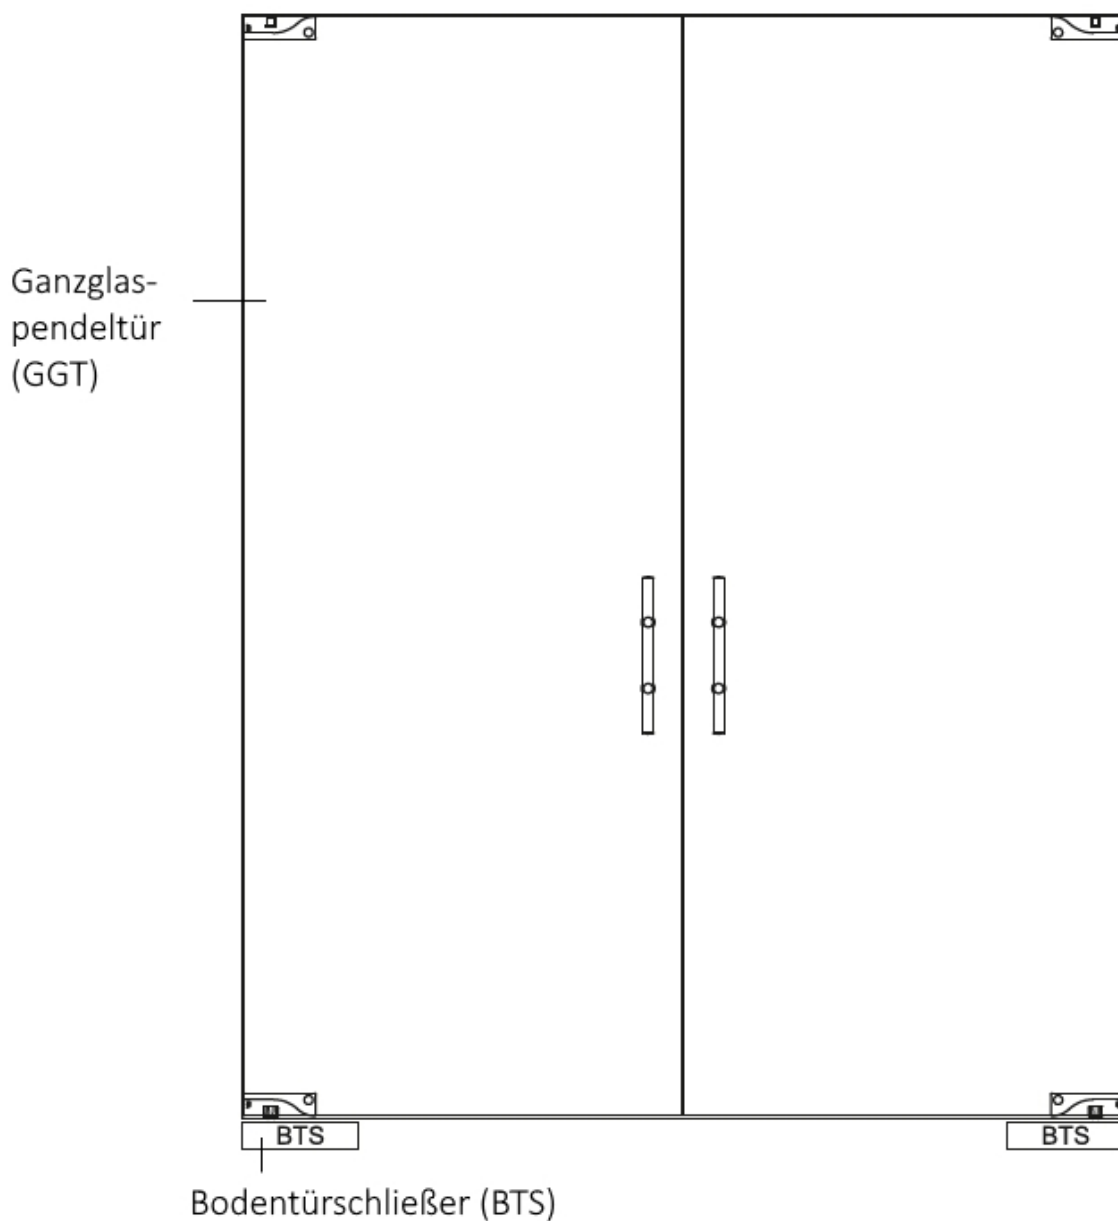

# Ganzglaspendeltür DORMA Mundus BTS Variante 4

GGA DORMA Mundus BTS Variante 4		ESG (mm)
RBM ≤ 2000 x 2100 mm	GGT ≤ 1000 x 2100 mm	8
	GGT ≤ 1000 x 2100 mm	8
RBM ≤ 2000 x 2250 mm	GGT ≤ 1000 x 2250 mm	8
	GGT ≤ 1000 x 2250 mm	8
RBM ≤ 2000 x 2500 mm	GGT ≤ 1000 x 2500 mm	10
	GGT ≤ 1000 x 2500 mm	10

RBM = Rohbaumaß | GGT = Ganzglastür