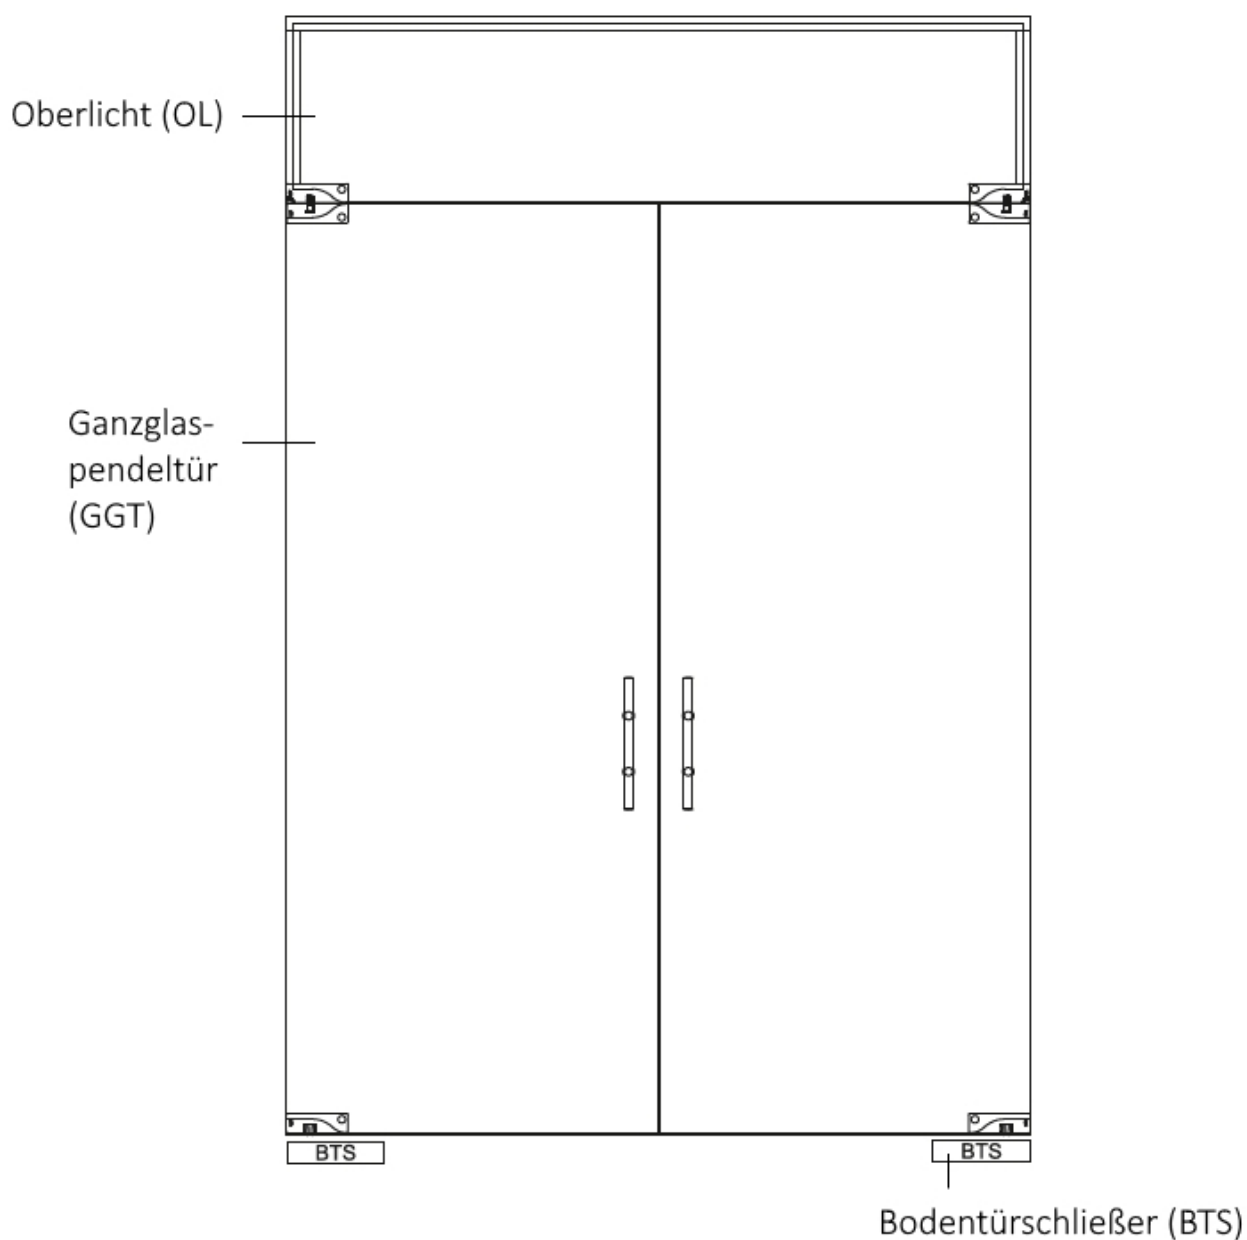

Ganzglaspendeltür DORMA Mundus BTS Variante 10

GGA DORMA Mundus BTS Variante 10		ESG (mm)
RBM ≤ 2000 x 2500 mm	GGT ≤ 1000 x 2100 mm	8
	GGT ≤ 1000 x 2100 mm	8
	OL ≤ 2000 x 400 mm	8
RBM ≤ 2000 x 2900 mm	GGT ≤ 1000 x 2500 mm	10
	GGT ≤ 1000 x 2500 mm	10
	OL ≤ 2000 x 400 mm	10

RBM = Rohbaumaß | GGT = Ganzglastür | OL = Oberlicht