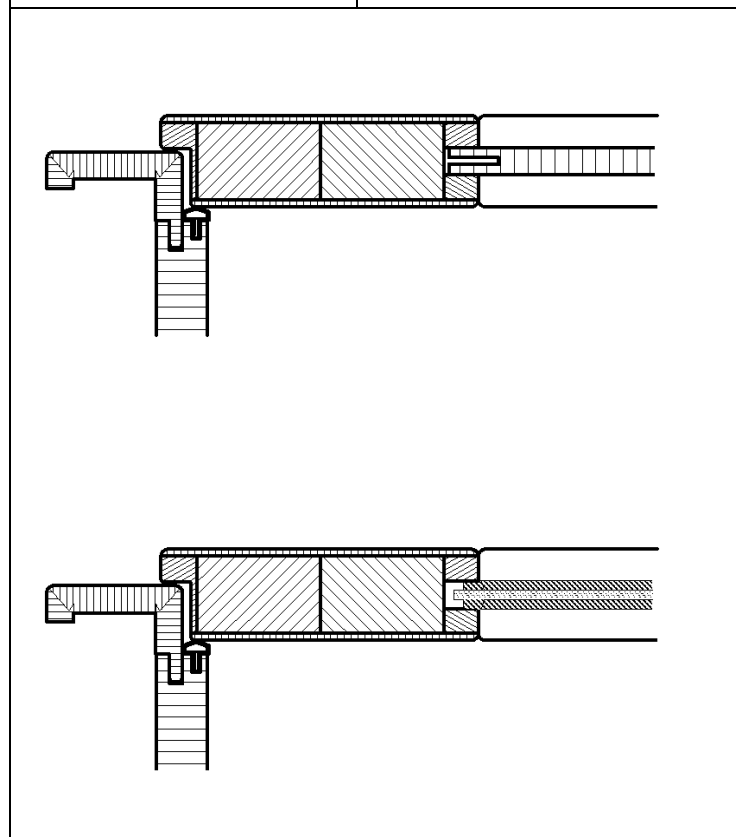

Modell: Scalea

Register	G2.1
Blatt	3.46
Seite	1 von 2
Stand	Mär 2013

Konstruktionsbeschreibung:

Oberfläche:

Dekorfolie im Farbton: Weiß lackiert
 Massiv: Kiefer lackiert*, Fichte lackiert*
 Fichte Weiß pigmentiert*
 *nur die Modelle 2501, 2501 LA, 2504, 2504 LA

Ausführungen:

Rahmentür mit verleimten glatten Füllungen, lieferbar als ein- und zweiflügelige Türen sowie als Schiebetür

Typen:

- 2501: 1 Füllung
- 2501 LA: 1 Füllung, verglast
- 2502 S: 2 Füllungen mit Längsfries
- 2502 S LA: 2 Füllungen mit Längsfries, verglast
- 2503: 3 Füllungen
- 2503 LA: 3 Füllungen, verglast
- 2504: 4 Füllungen
- 2504 LA: 4 Füllungen, verglast
(siehe Rückseite)

Alle Friese und Sockel 120 mm

Konstruktion:

39 mm Rahmentür mit verleimten glatten Füllungen bei LÖ mit massiver Rahmenkonstruktion 39 mm

Abmessungen:

Höhe: 1985/2110 mm
 Breite: 610/735/860/985 mm

Zusatzausführung für Dekorfolie im Farbton Weiß lackiert: