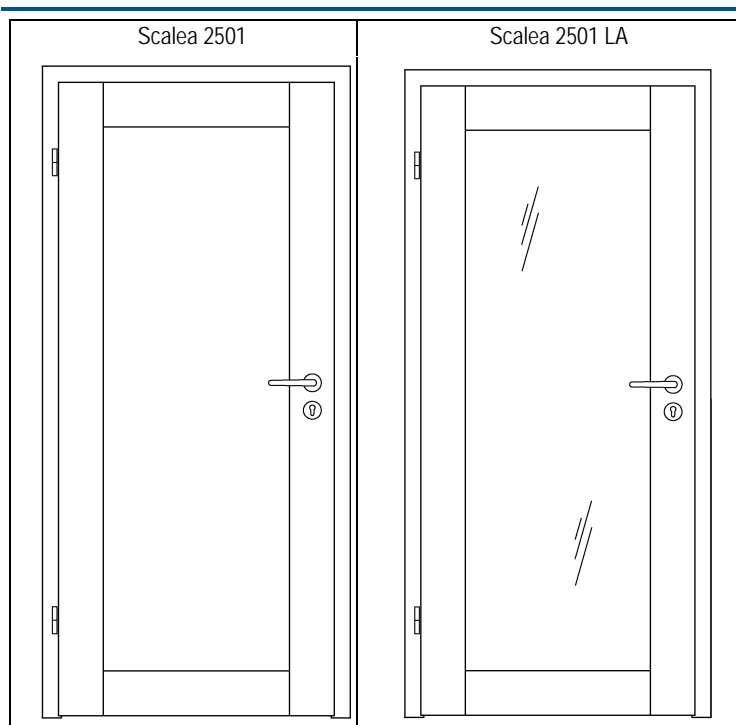

Modell: Scalea

Register	G2.1
Blatt	3.46
Seite	1 von 2
Stand	Mär 2013

Konstruktionsbeschreibung:

Oberfläche:

Dekorfolie im Farbton: Weiß lackiert
 Massiv: Kiefer lackiert*, Fichte lackiert*
 Fichte Weiß pigmentiert*
 *nur die Modelle 2501, 2501 LA, 2504, 2504 LA

Ausführungen:

Rahmentür mit verleimten glatten Füllungen, lieferbar als ein- und zweiflügelige Türen sowie als Schiebetür

Typen:

- 2501: 1 Füllung
- 2501 LA: 1 Füllung, verglast
- 2502 S: 2 Füllungen mit Längsfries
- 2502 S LA: 2 Füllungen mit Längsfries, verglast
- 2503: 3 Füllungen
- 2503 LA: 3 Füllungen, verglast
- 2504: 4 Füllungen
- 2504 LA: 4 Füllungen, verglast
(siehe Rückseite)

Alle Friese und Sockel 120 mm

Konstruktion:

39 mm Rahmentür mit verleimten glatten Füllungen bei LÖ mit massiver Rahmenkonstruktion 39 mm

Abmessungen:

Höhe: 1985/2110 mm
 Breite: 610/735/860/985 mm

Zusatzausführung für Dekorfolie im Farbton Weiß lackiert: