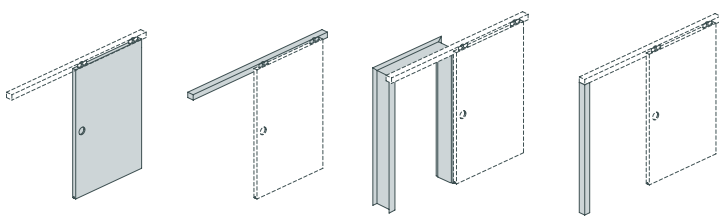

- schnelle Montage komplett von vorn
- höhenverstellbar von vorn im eingebauten Zustand
- optional Schließ-/ Öffnungsdämpfung für alle Türbreiten, auch nachrüstbar
- gleiches modulares System für Wanddirektmontage und Montage auf Durchgangszarge durch Adapterschiene
- nachträgliche Montage auf bestehenden Westag-Holzzargen möglich
- nicht abschließbare Version links/rechts-verwendbar durch symmetrischen Aufbau
- Abstand zur Wand variabel einstellbar
- optional abschließbar mit Anschlagpfosten und Zirkelriegelschloss in den Ausführungen BB, PZ und BAD
- schlanke Optik durch 55 mm hohe Schienenabdeckung
- gleiche Optik für die Typen Wohnraum und Objekt
- gleiche Optik wie bei Standard-Türenelementen
- Lichtbänder und Lichtausschnitte mit Verglasung möglich

WÄHLEN SIE TÜR, MUSCHELGRIFF UND OBERFLÄCHE NACH IHREN WÜNSCHEN AUS

Auf der Wand montiert, nicht abschließbar

Türblatt + Laufkasten

optional: Pfosten

Auf der Zarge montiert, nicht abschließbar

Türblatt + Laufkasten + Zarge

optional: Pfosten

Auf der Wand montiert, abschließbar

Türblatt + Laufkasten + Pfosten/Schloss

Auf der Zarge montiert, abschließbar

Türblatt + Laufkasten + Pfosten/Schloss + Zarge

MUSCHELGRIFFE FÜR SCHIEBETÜREN

Muschelgriff eingelassen, Edelstahl, ø 65 mm, ohne Lochung

Muschelgriff eingelassen, Edelstahl, ø 65 mm, BB gelocht

Muschelgriff eingelassen, Edelstahl, ø 65 mm, PZ gelocht

Muschelgriff eingelassen, Edelstahl, ø 65 mm, BAD-Ausführung