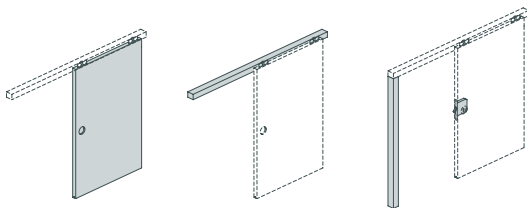

- schnelle Montage komplett von vorn
- höhenverstellbar von vorn im eingebauten Zustand
- optional Schließ-/ Öffnungsdämpfung für alle Türbreiten, auch nachrüstbar
- gleiches modulares System für Wanddirektmontage und Montage auf Durchgangszarge durch Adapterschiene
- nachträgliche Montage auf bestehenden Westag-Holzzargen möglich
- nicht abschließbare Version links/rechts-verwendbar durch symmetrischen Aufbau
- Abstand zur Wand variabel einstellbar
- optional abschließbar mit Anschlagpfosten und Zirkelriegelschloss in den Ausführungen BB, PZ und BAD
- schlanke Optik durch 55 mm hohe Schienenabdeckung
- gleiche Optik für die Typen Wohnraum und Objekt
- gleiche Optik wie bei Standard-Türenelementen
- Lichtbänder und Lichtausschnitte mit Verglasung möglich

WÄHLEN SIE TÜR, MUSCHELGRIFF UND OBERFLÄCHE NACH IHREN WÜNSCHEN AUS

Auf der Wand montiert, nicht abschließbar

Türblatt + Laufkasten

optional: Pfosten

Auf der Zarge montiert, nicht abschließbar

Türblatt + Laufkasten + Zarge

optional: Pfosten

Auf der Wand montiert, abschließbar

Türblatt + Laufkasten + Pfosten/Schloss

Auf der Zarge montiert, abschließbar

Türblatt + Laufkasten + Pfosten/Schloss + Zarge

MUSCHELGRIFFE FÜR SCHIEBETÜREN

Muschelgriff eingelassen, Edelstahl, ø 65 mm, ohne Lochung

Muschelgriff eingelassen, Edelstahl, ø 65 mm, BB gelocht

Muschelgriff eingelassen, Edelstahl, ø 65 mm, PZ gelocht

Muschelgriff eingelassen, Edelstahl, ø 65 mm, BAD-Ausführung