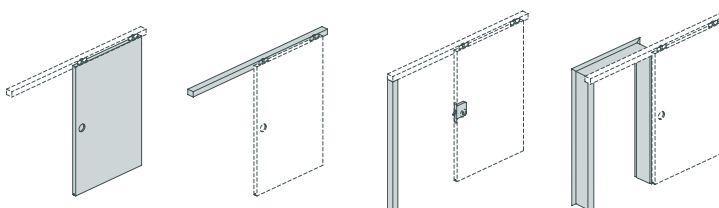

- schnelle Montage komplett von vorn
- höhenverstellbar von vorn im eingebauten Zustand
- optional Schließ-/ Öffnungsdämpfung für alle Türbreiten, auch nachrüstbar
- gleiches modulares System für Wanddirektmontage und Montage auf Durchgangszarge durch Adapterschiene
- nachträgliche Montage auf bestehenden Westag-Holzzargen möglich
- nicht abschließbare Version links/rechts-verwendbar durch symmetrischen Aufbau
- Abstand zur Wand variabel einstellbar
- optional abschließbar mit Anschlagpfosten und Zirkelriegelschloss in den Ausführungen BB, PZ und BAD
- schlanke Optik durch 55 mm hohe Schienenabdeckung
- gleiche Optik für die Typen Wohnraum und Objekt
- gleiche Optik wie bei Standard-Türenelementen
- Lichtbänder und Lichtausschnitte mit Verglasung möglich

WÄHLEN SIE TÜR, MUSCHELGRIFF UND OBERFLÄCHE NACH IHREN WÜNSCHEN AUS

Auf der Wand montiert, nicht abschließbar

Türblatt + Laufkasten

optional: Pfosten

Auf der Zarge montiert, nicht abschließbar

Türblatt + Laufkasten + Zarge

optional: Pfosten

Auf der Wand montiert, abschließbar

Türblatt + Laufkasten + Pfosten/Schloss

Auf der Zarge montiert, abschließbar

Türblatt + Laufkasten + Pfosten/Schloss + Zarge

MUSCHELGRIFFE FÜR SCHIEBETÜREN

Muschelgriff eingelassen, Edelstahl, ø 65 mm, ohne Lochung

Muschelgriff eingelassen, Edelstahl, ø 65 mm, BB gelocht

Muschelgriff eingelassen, Edelstahl, ø 65 mm, PZ gelocht

Muschelgriff eingelassen, Edelstahl, ø 65 mm, BAD-Ausführung