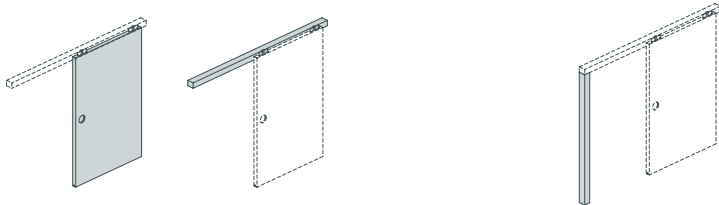

SCHIEBETÜREN „VOR DER WAND LAUFEND“ FÜR WOHNRAUM UND OBJEKT

Die Schiebetüren System 40/80 eignen sich hervorragend zur Montage direkt auf der Wand oder auf einer Westag-Holzzarge im gleichen Dekor. Durch die reduzierte Optik wirken die Schiebetürenelemente besonders leicht und elegant und passen perfekt zu allen Westag-Wohnraumtüren.

- schnelle Montage komplett von vorn
- höhenverstellbar von vorn im eingebauten Zustand
- optional Schließ-/ Öffnungsdämpfung für alle Türbreiten, auch nachrüstbar
- gleiches modulares System für Wanddirektmontage und Montage auf Durchgangszarge durch Adapterschiene
- nachträgliche Montage auf bestehenden Westag-Holzzargen möglich
- nicht abschließbare Version links/rechts-verwendbar durch symmetrischen Aufbau
- Abstand zur Wand variabel einstellbar
- optional abschließbar mit Anschlagpfosten und Zirkelriegelschloss in den Ausführungen BB, PZ und BAD
- schlanke Optik durch 55 mm hohe Schienenabdeckung
- gleiche Optik für die Typen Wohnraum und Objekt
- gleiche Optik wie bei Standard-Türenelementen
- Lichtbänder und Lichtausschnitte mit Verglasung möglich

WÄHLEN SIE TÜR, MUSCHELGRIFF UND OBERFLÄCHE NACH IHREN WÜNSCHEN AUS

Auf der Wand montiert, nicht abschließbar

Türblatt + Laufkasten

optional: Pfosten

Auf der Zarge montiert, nicht abschließbar

Türblatt + Laufkasten + Zarge