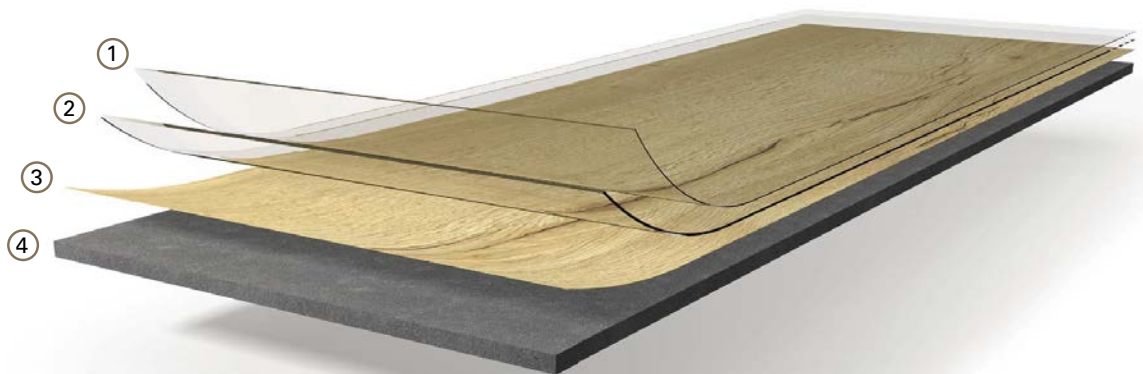

# Vinyl mit HDF-Trägerplatte

Vinyl mit HDF-Trägerplatte ist die perfekte Lösung für schwierige Untergründe, wenn leichte Unebenheiten ausgeglichen werden müssen. Die integrierte Trittschalldämmung sorgt für eine angenehme Raumakustik. Darüber hinaus bietet Vinyl mit HDF-Trägerplatte alle innovativen Features des Werkstoffes Vinyl, ist robust, pflegeleicht und sieht ganz nebenbei in allen Dekoren top aus.

# Vinyl aus Vollmaterial

Vinyl aus Vollmaterial ist die erste Wahl für alle Böden, die starker Beanspruchung ausgesetzt sind und dabei stets gut aussehen sollen. Pflegeleicht und wasserfest empfiehlt sich Vinyl aus Vollmaterial insbesondere für Feuchträume wie z. B. Badezimmer. Seine geringe Aufbauhöhe macht ihn zur perfekten Renovierungslösung und rundet seine Einsatzmöglichkeiten ab. Durch unser intelligentes Klick-System lässt er sich ebenso elegant verlegen, wie er aussieht.

① **Transparente, strapazierfähige UV-Vergütungsschicht**  
antibakteriell und pflegeleicht

② **Transparente Vinyl-Nutzschicht**  
abriebfest und strukturgeprägt

③ **Bedruckte Vinyl-Dekorschicht**  
brillante, authentische Optik

# Vinyl zum Verkleben

Vinyl zum Verkleben ist aufgrund seiner geringen Aufbauhöhe ideal für anspruchsvolle Renovierungsprojekte und bietet authentische Holz- und Steinlooks für jeden Raum. In Wintergärten und Feuchträumen überzeugt Vinyl zum Verkleben als pflegeleichter, wasserfester und hoch beständiger Boden mit hervorragenden Nutzungseigenschaften.