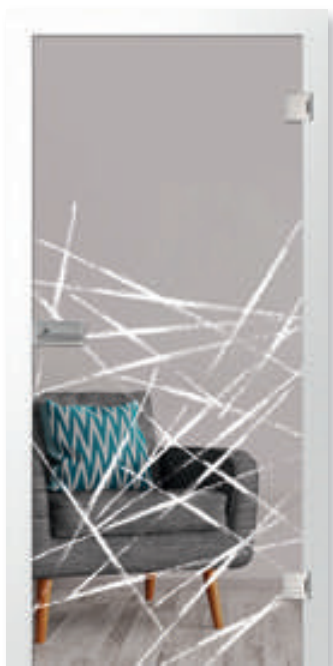

brush 1 mattprint

brush 3 mattprint

brush 2 mattprint

brush 3 mattprint | Windfang

Licht, das unterschiedlich gebrochen wird macht Ihren Wohnraum zum Erlebnis.

korso 2 mattprint

korso mattprint

Ob vertikal oder horizontal gestreift, mit einzigartigen Verläufen entscheiden Sie nach Geschmack. Querstreifen verbreitern die Raumwirkung und strahlen Ruhe aus. Vertikal verlaufende Dekore betonen die Raumhöhe.