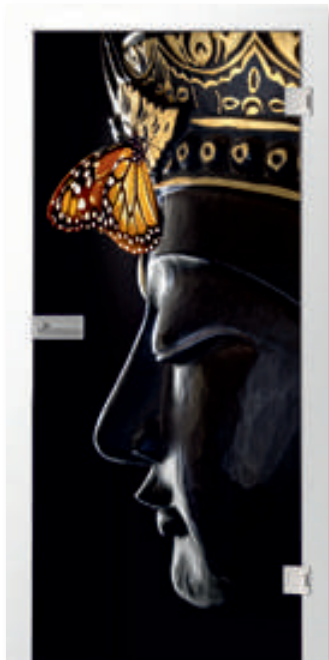

Harmonisch, schön, entspannend.

butterfly fotoprint