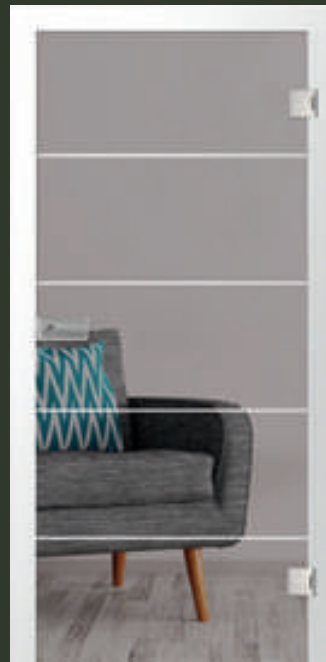

prime, 7 mm Streifenbreite,
klassisch mattiert | Motiv matt