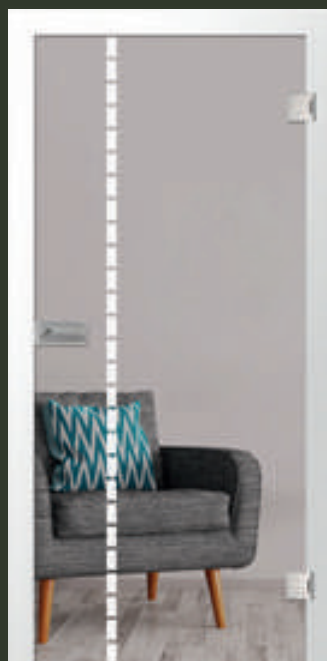

algo
klassisch mattiert Motiv matt