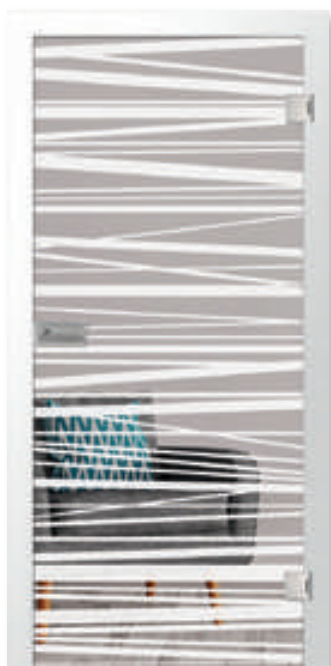

Für Querdenker! Klar oder blickdicht?

testa klassisch mattiert
Motiv matt

testa klassisch mattiert
Motiv klar

tredi klassisch mattiert
Motiv matt

tredi klassisch mattiert
Motiv klar

testa klassisch mattiert | Motiv matt | 2-flügelige Ganzglasschiebeür