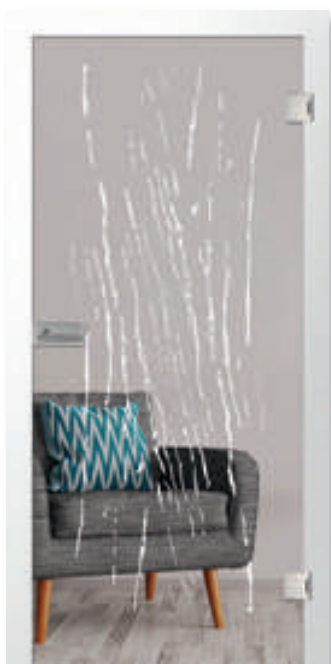

scar mattprint