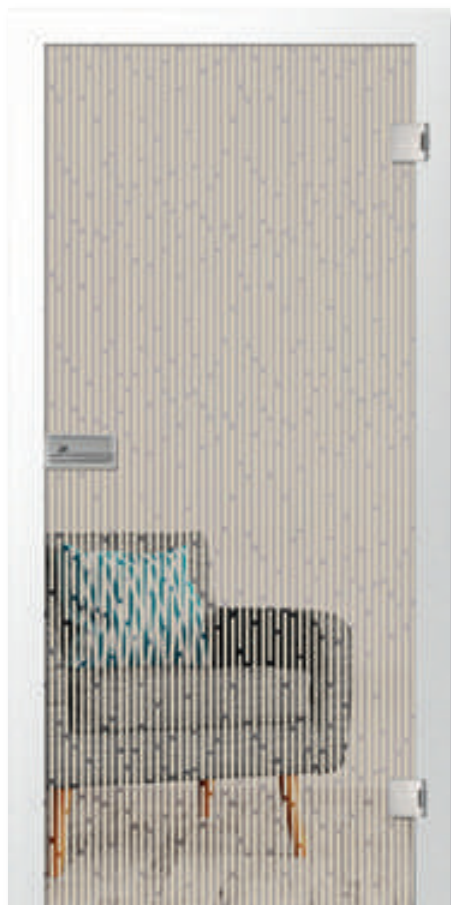

platine-farbe mattprint

platine 2 mattprint

pearls 1 mattprint | 2-flügelige Ganzglasschiebetür

pearls 1 mattprint

rainlines mattprint

retro 4 mattprint

Raumakzente.

Die durchsichtigen Bänder des Motivs pearls 1 in dem schönen Beigeton kommen in der Kombination mit den hellen Wänden besonders brillant zur Geltung.