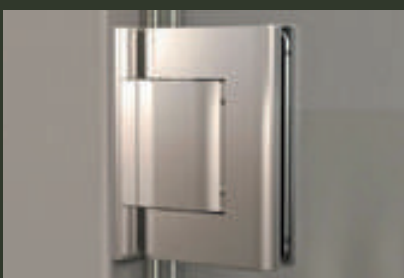

biloba 8010 jc pendeltürbänder
Glas-Wand mit beidseitiger Platte
Selbstschließendes Hydraulikband mit Dämpfung
und Regelung der Schließgeschwindigkeit.
Für Pendeltüren ohne oder mit Anschlag.
Feststellung bei 90°
Grundkörper komplett verkleidet mit zusätzlichen
Abdeckungen aus Edelstahl V4 A
Mit integrierter Nulllagenregulierung

Glasstärken (mm): 8 | 10 | 12
Türgewicht (kg): max. 100
Türbreite (mm): max. 1000