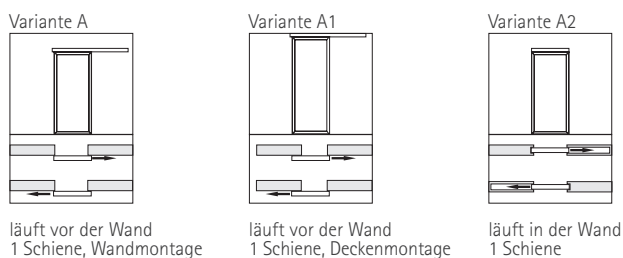

einflüglig

läuft vor der Wand 1 Schiene, Wandmontage
läuft vor der Wand 1 Schiene, Deckenmontage
läuft in der Wand 1 Schiene