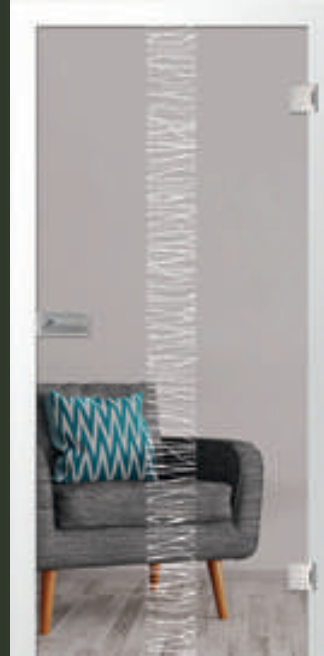

Aufregende Strukturen erwecken Ihre Glastür

klit klassisch mattiert | Motiv matt | 2-flügelige Ganzglasdrehtür mit DrehMoment

zum Leben.

klit klassisch mattiert
Motiv klar

klit klassisch mattiert
Motiv matt