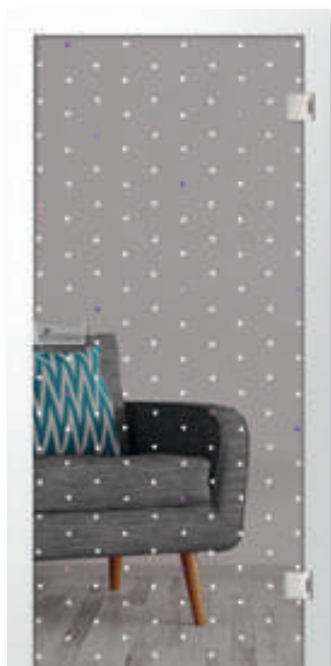

Setzen Sie Trends.

Ob im Büro oder Zuhause - Farbe belebt das Ambiente.

triangle mattprint