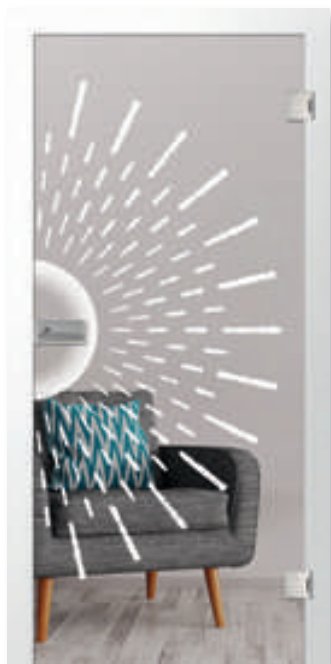

sunrise mattprint