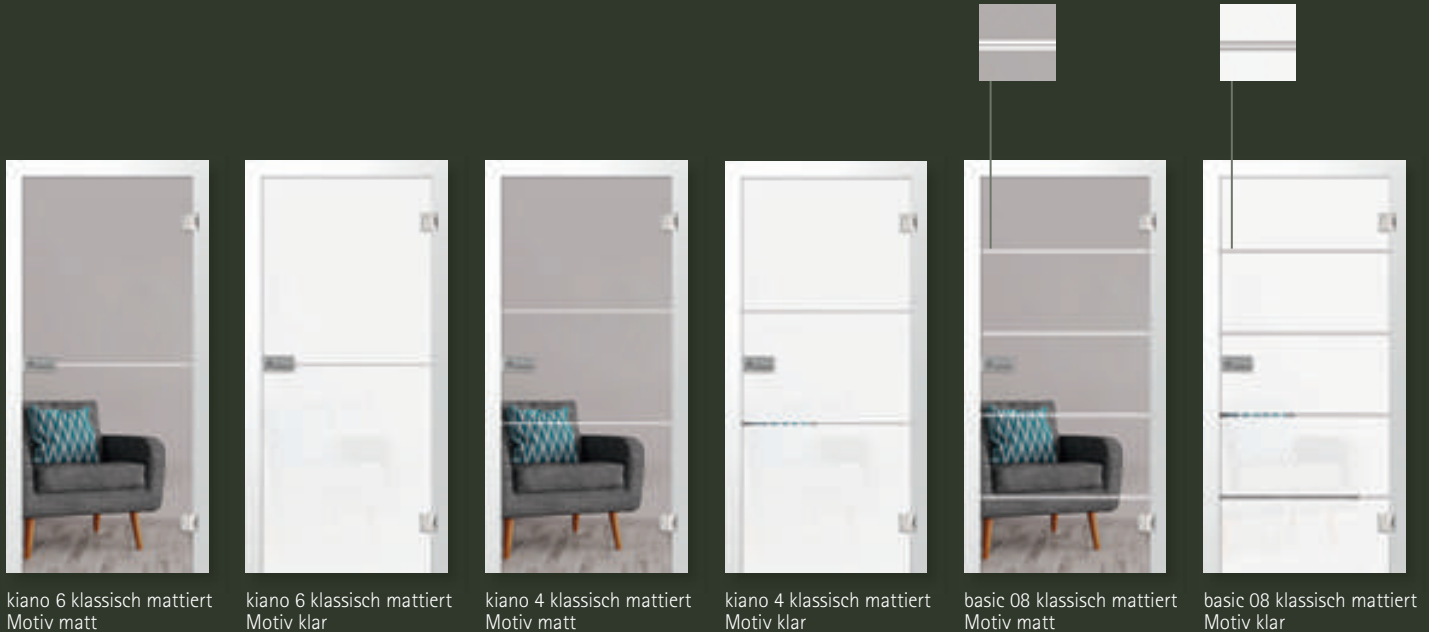

Entdecken Sie Glas in den schönsten Formen:

Von ein- oder zweiflügeligen Ganzglastüren bis hin zu vielfältigen Schiebetürsystemen.

linke Tür: prime, 7 mm Streifenbreite, klassisch mattiert | Motiv klar | 1-flügelige Ganzglasschiebeür |
rechte Tür: prime, 7 mm Streifenbreite, klassisch mattiert | Motiv klar | 1-flügelige Ganzglasdrehür

Für Querdenker! Klar oder blickdicht?

testa klassisch mattiert
Motiv matt

testa klassisch mattiert
Motiv klar

tredi klassisch mattiert
Motiv matt

tredi klassisch mattiert
Motiv klar

testa klassisch mattiert | Motiv matt | 2-flügelige Ganzglasschiebeür