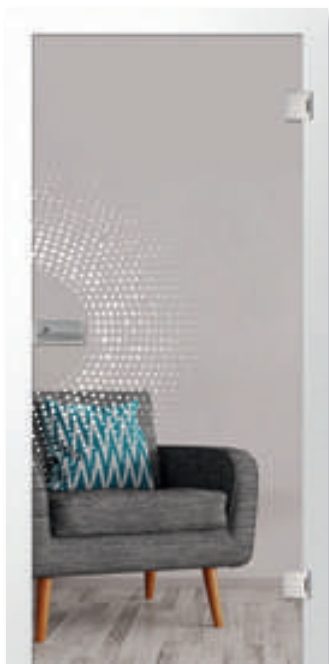

retro mattprint

retro mattprint | 1-flüglige Ganzglasrehtür mit Beschlag Gala 2.0 anthrazit

farbmattprint

eine tolle Rubrik mit
tollen Möglichkeiten
und Motiven.

■ ■ ■ MADE IN GERMANY

dishes 2 mattprint

deco mattprint