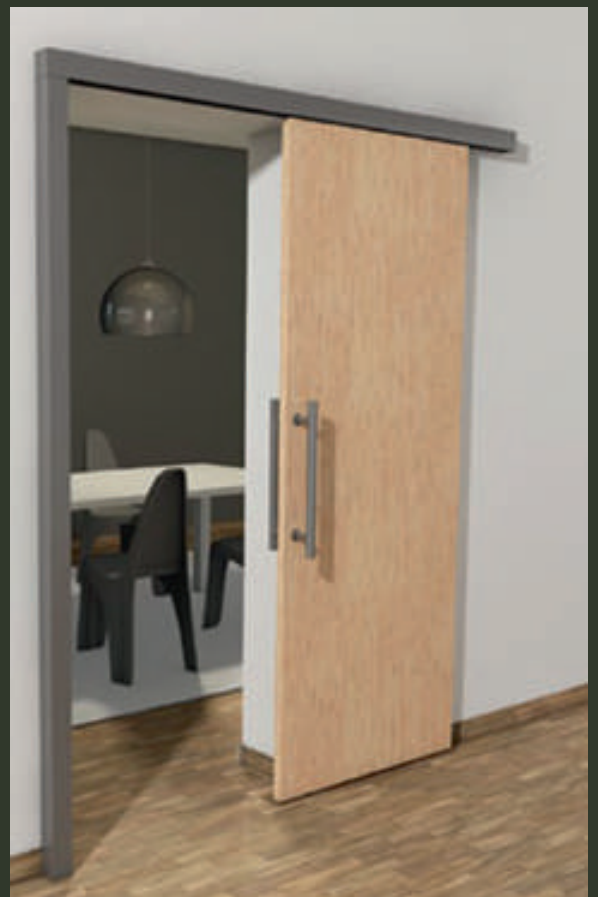

Float klar | inkl. Hakenfallenschloss Securito 2