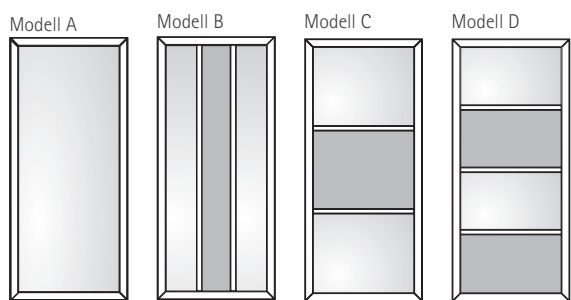

eingelassene Bodenschiene

Aluporte UNO mit Quersprossen | Glas weißmatt und Buche

Aluporte UNO einflügelig | Glas klar | Schiebetürbeschlag
satz Sigma 65 mit Aluporte Schiebetür, vor Wandmontage

Für jede Einbausituation die richtige Schiebetür.