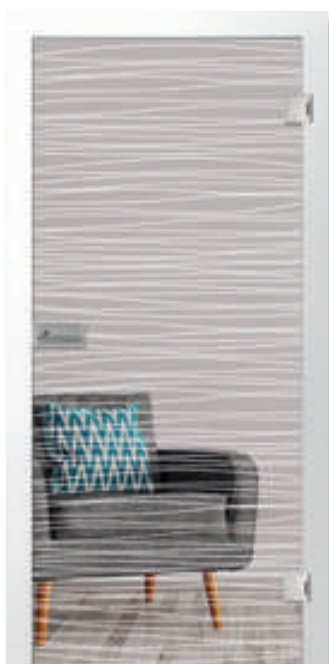

streak 3 mattprint

Cuts oder andere feine Linien.

cuts mattprint | Motiv matt

cuts mattprint | Motiv klar

beam mattprint

flexed mattprint

wire mattprint

Feinste sich kreuzende, überlagernde Linien in variablen Abständen kennzeichnen das Design dieser Glastüren und schaffen dichte und weniger dichte Vernetzungspunkte.