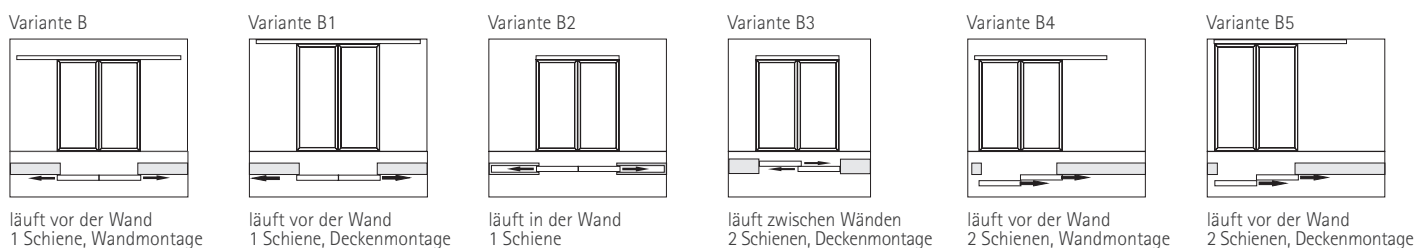

zweiflüglig

läuft vor der Wand 1 Schiene, Wandmontage
läuft vor der Wand 1 Schiene, Deckenmontage
läuft in der Wand 1 Schiene
läuft zwischen Wänden 2 Schienen, Deckenmontage
läuft vor der Wand 2 Schienen, Wandmontage
läuft vor der Wand 2 Schienen, Deckenmontage