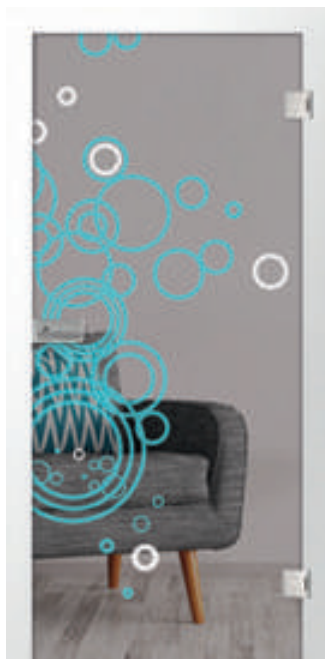

bergamo-farbe mattprint

woody mattprint

alba-farbe mattprint

terzia mattprint

linke Tür: Motiv Kundenwunsch | Motiv farbig | 2-flüglige Ganzglaspendeltür | rechte Tür: halm-farbe mattprint | 1-flüglige Ganzglasrehtür